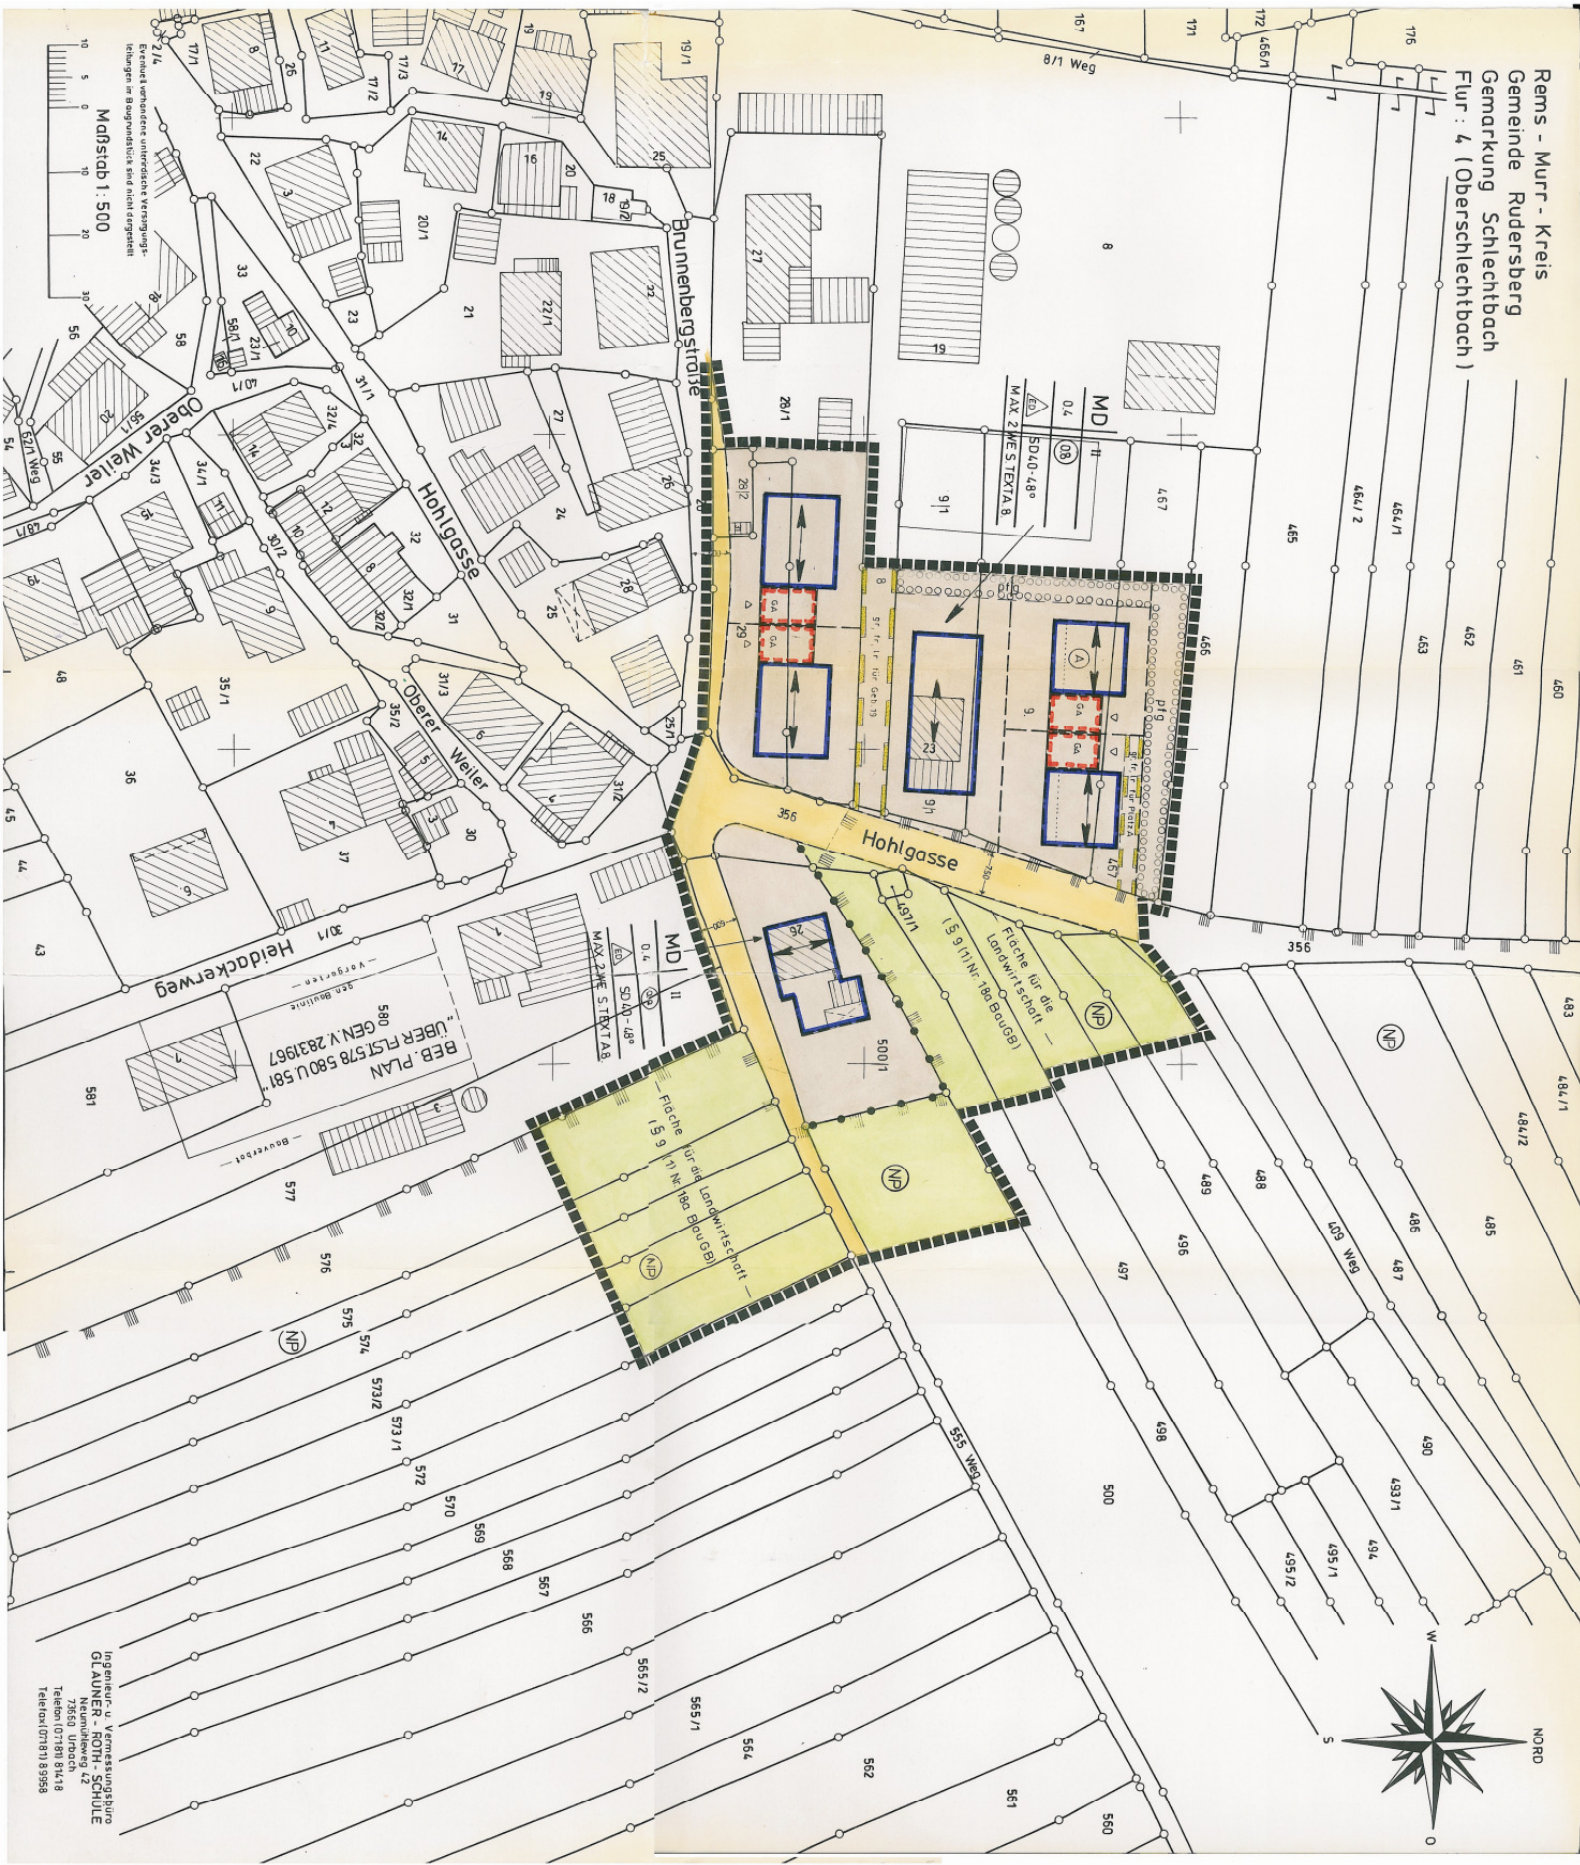

Rems - Murr - Kreis  
 Gemeinde Rudersberg  
 Gemarkung Schlechtbach  
 Flur : 4 (Oberschlechtbach)

Maßstab 1:500

Ingenieur u. Vermessungsbüro  
 Dr. A. Ullrich  
 Neumühlweg 42  
 73650 Urach  
 Telefon (07181) 81478  
 Telefax (07181) 89958