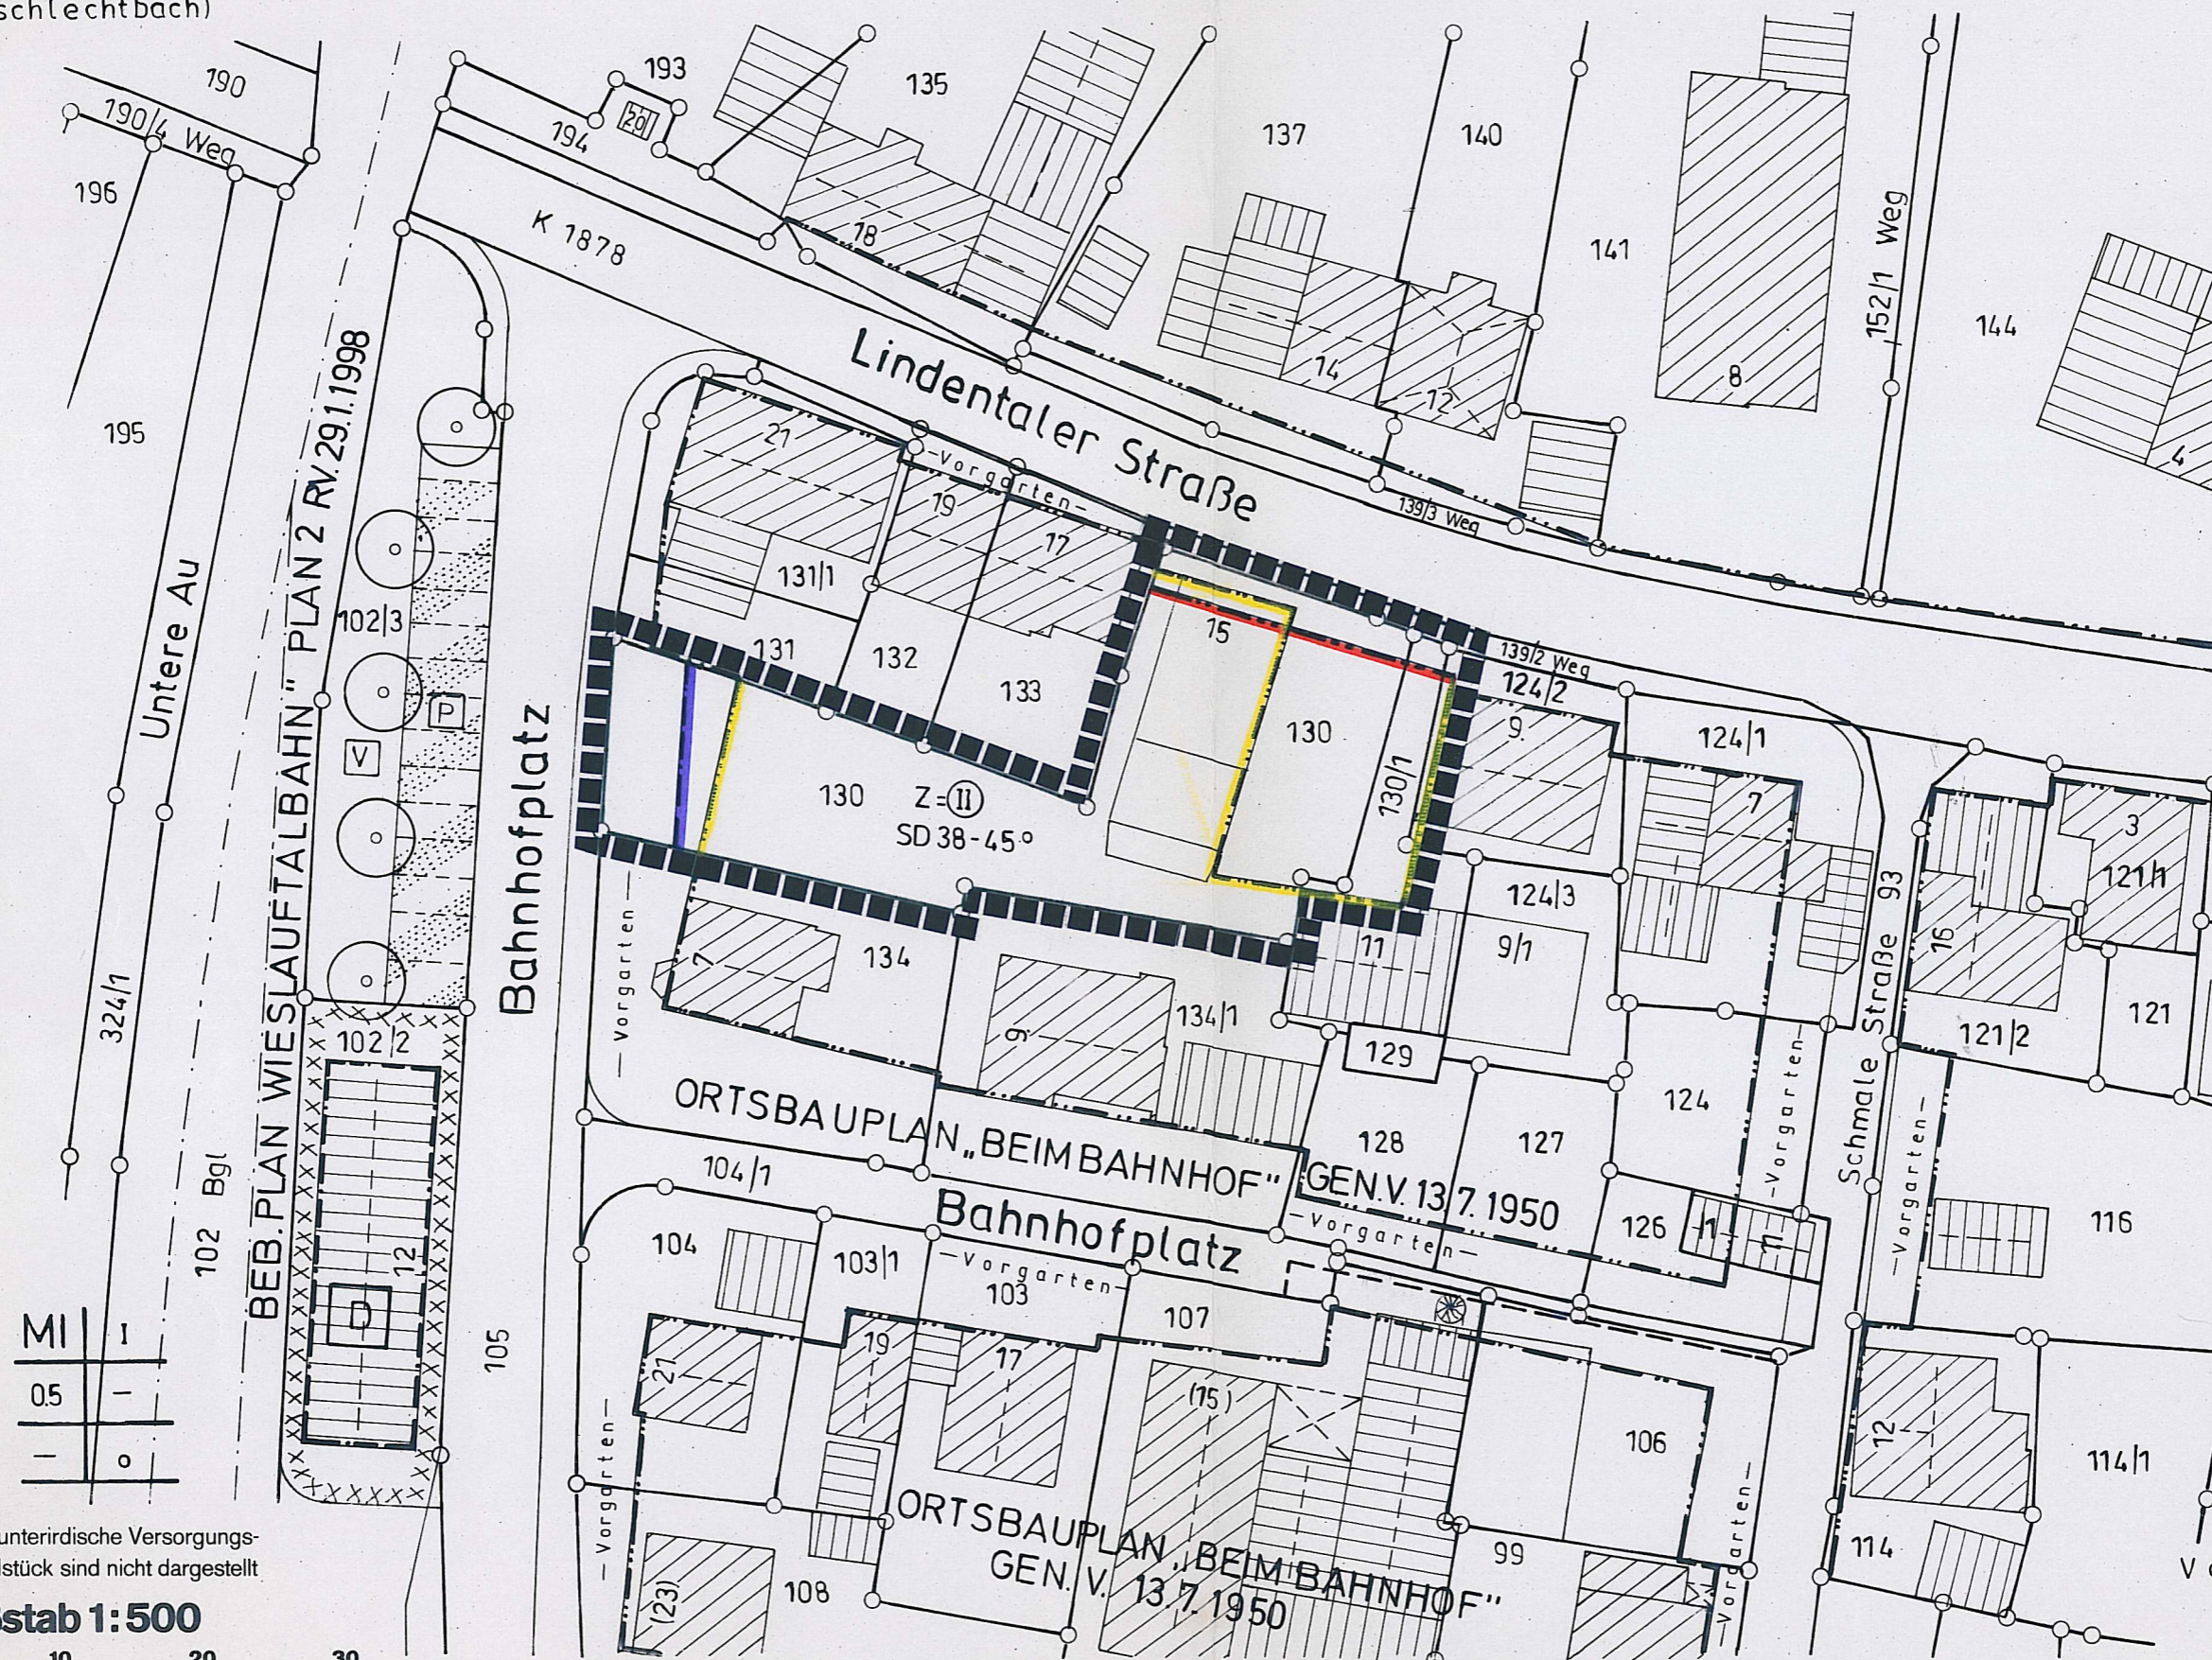

Kreis: Rems - Murr - Kreis
 Stadt/Gemeinde: Rudersberg
 Gemarkung: Schlechtbach
 Flur: 5 (Unterschlechtbach)

LAGEPLAN

Auszug aus dem Liegenschaftskataster

MI	1
0.5	-
-	0

Eventuell vorhandene unterirdische Versorgungsleitungen im Baugrundstück sind nicht dargestellt

Maßstab 1:500

Vermessungsbüro
 Rudi Schüle
 Eichenweg 22
 73650 Winterbach
 Tel. 07181 | 72211
 Fax. 07181 | 45453