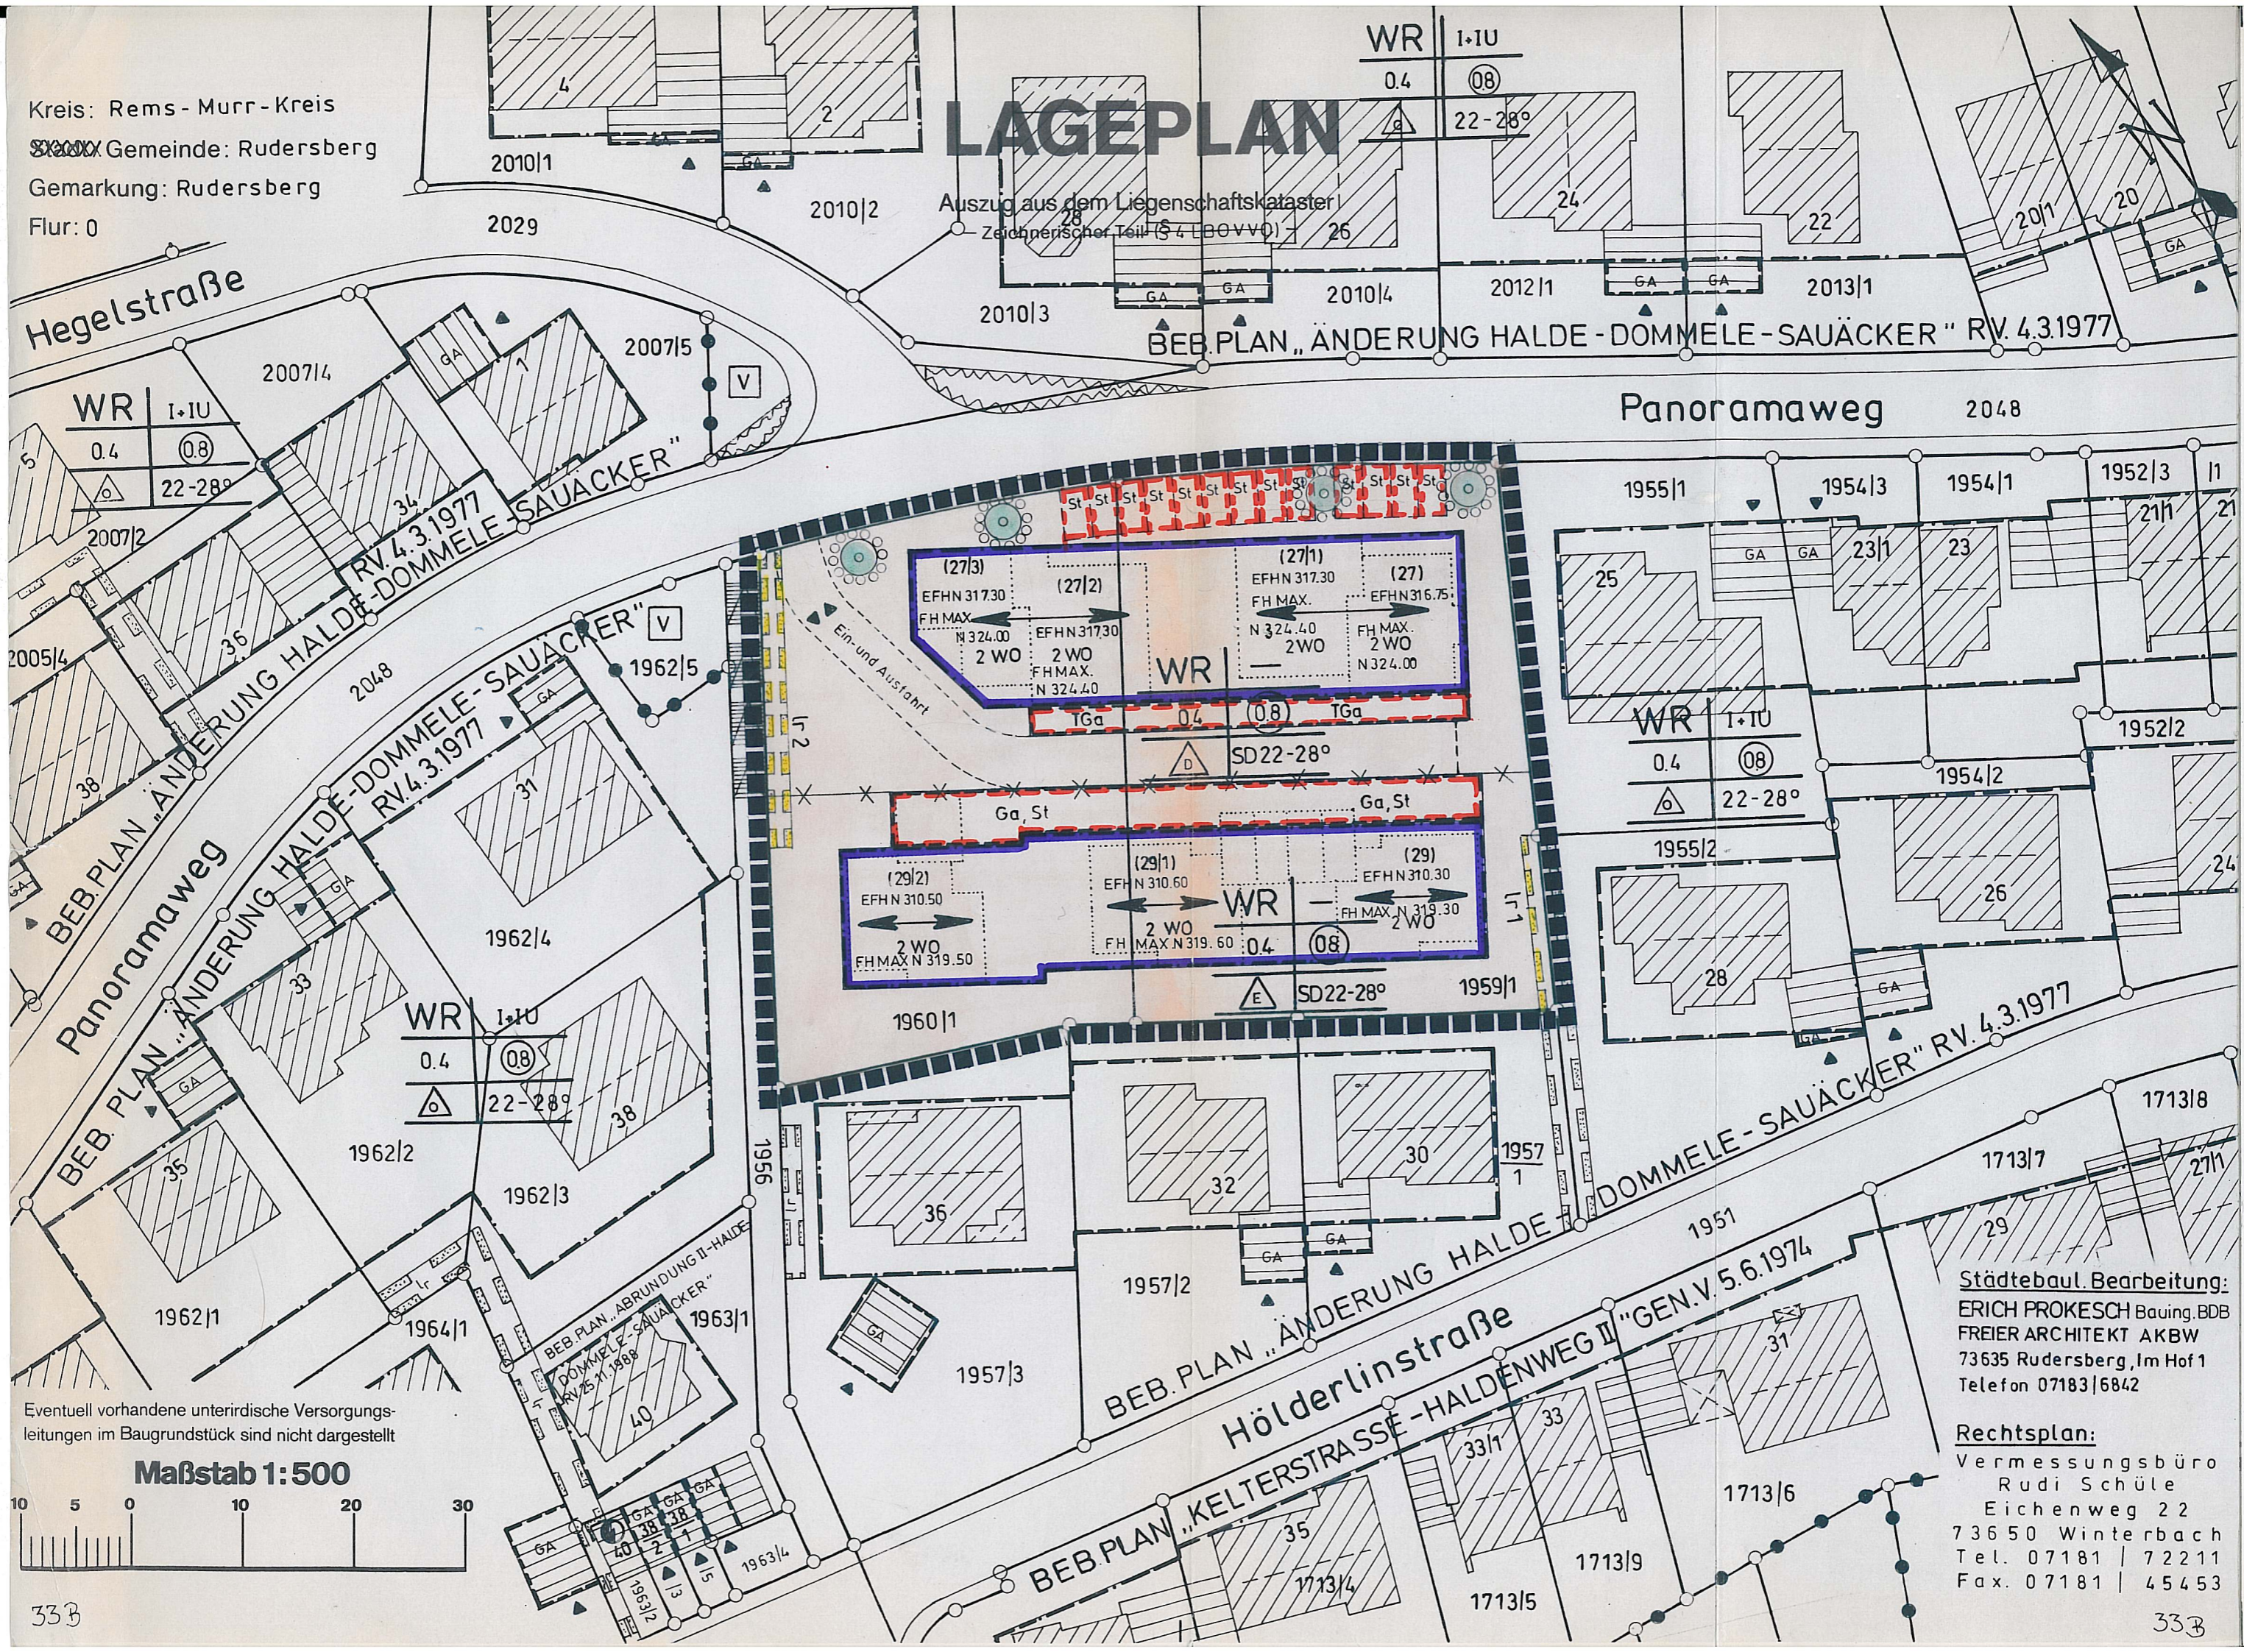

Kreis: Rems - Murr - Kreis
 Gemeinde: Rudersberg
 Gemarkung: Rudersberg
 Flur: 0

LAGEPLAN

Auszug aus dem Liegenschaftskataster
 Zeichnerischer Teil (S 4 LBO VVO)

Städtebaul. Bearbeitung:
 ERICH PROKESCH Bauing. BDB
 FREIER ARCHITEKT AKBW
 73635 Rudersberg, Im Hof 1
 Telefon 07183/6842