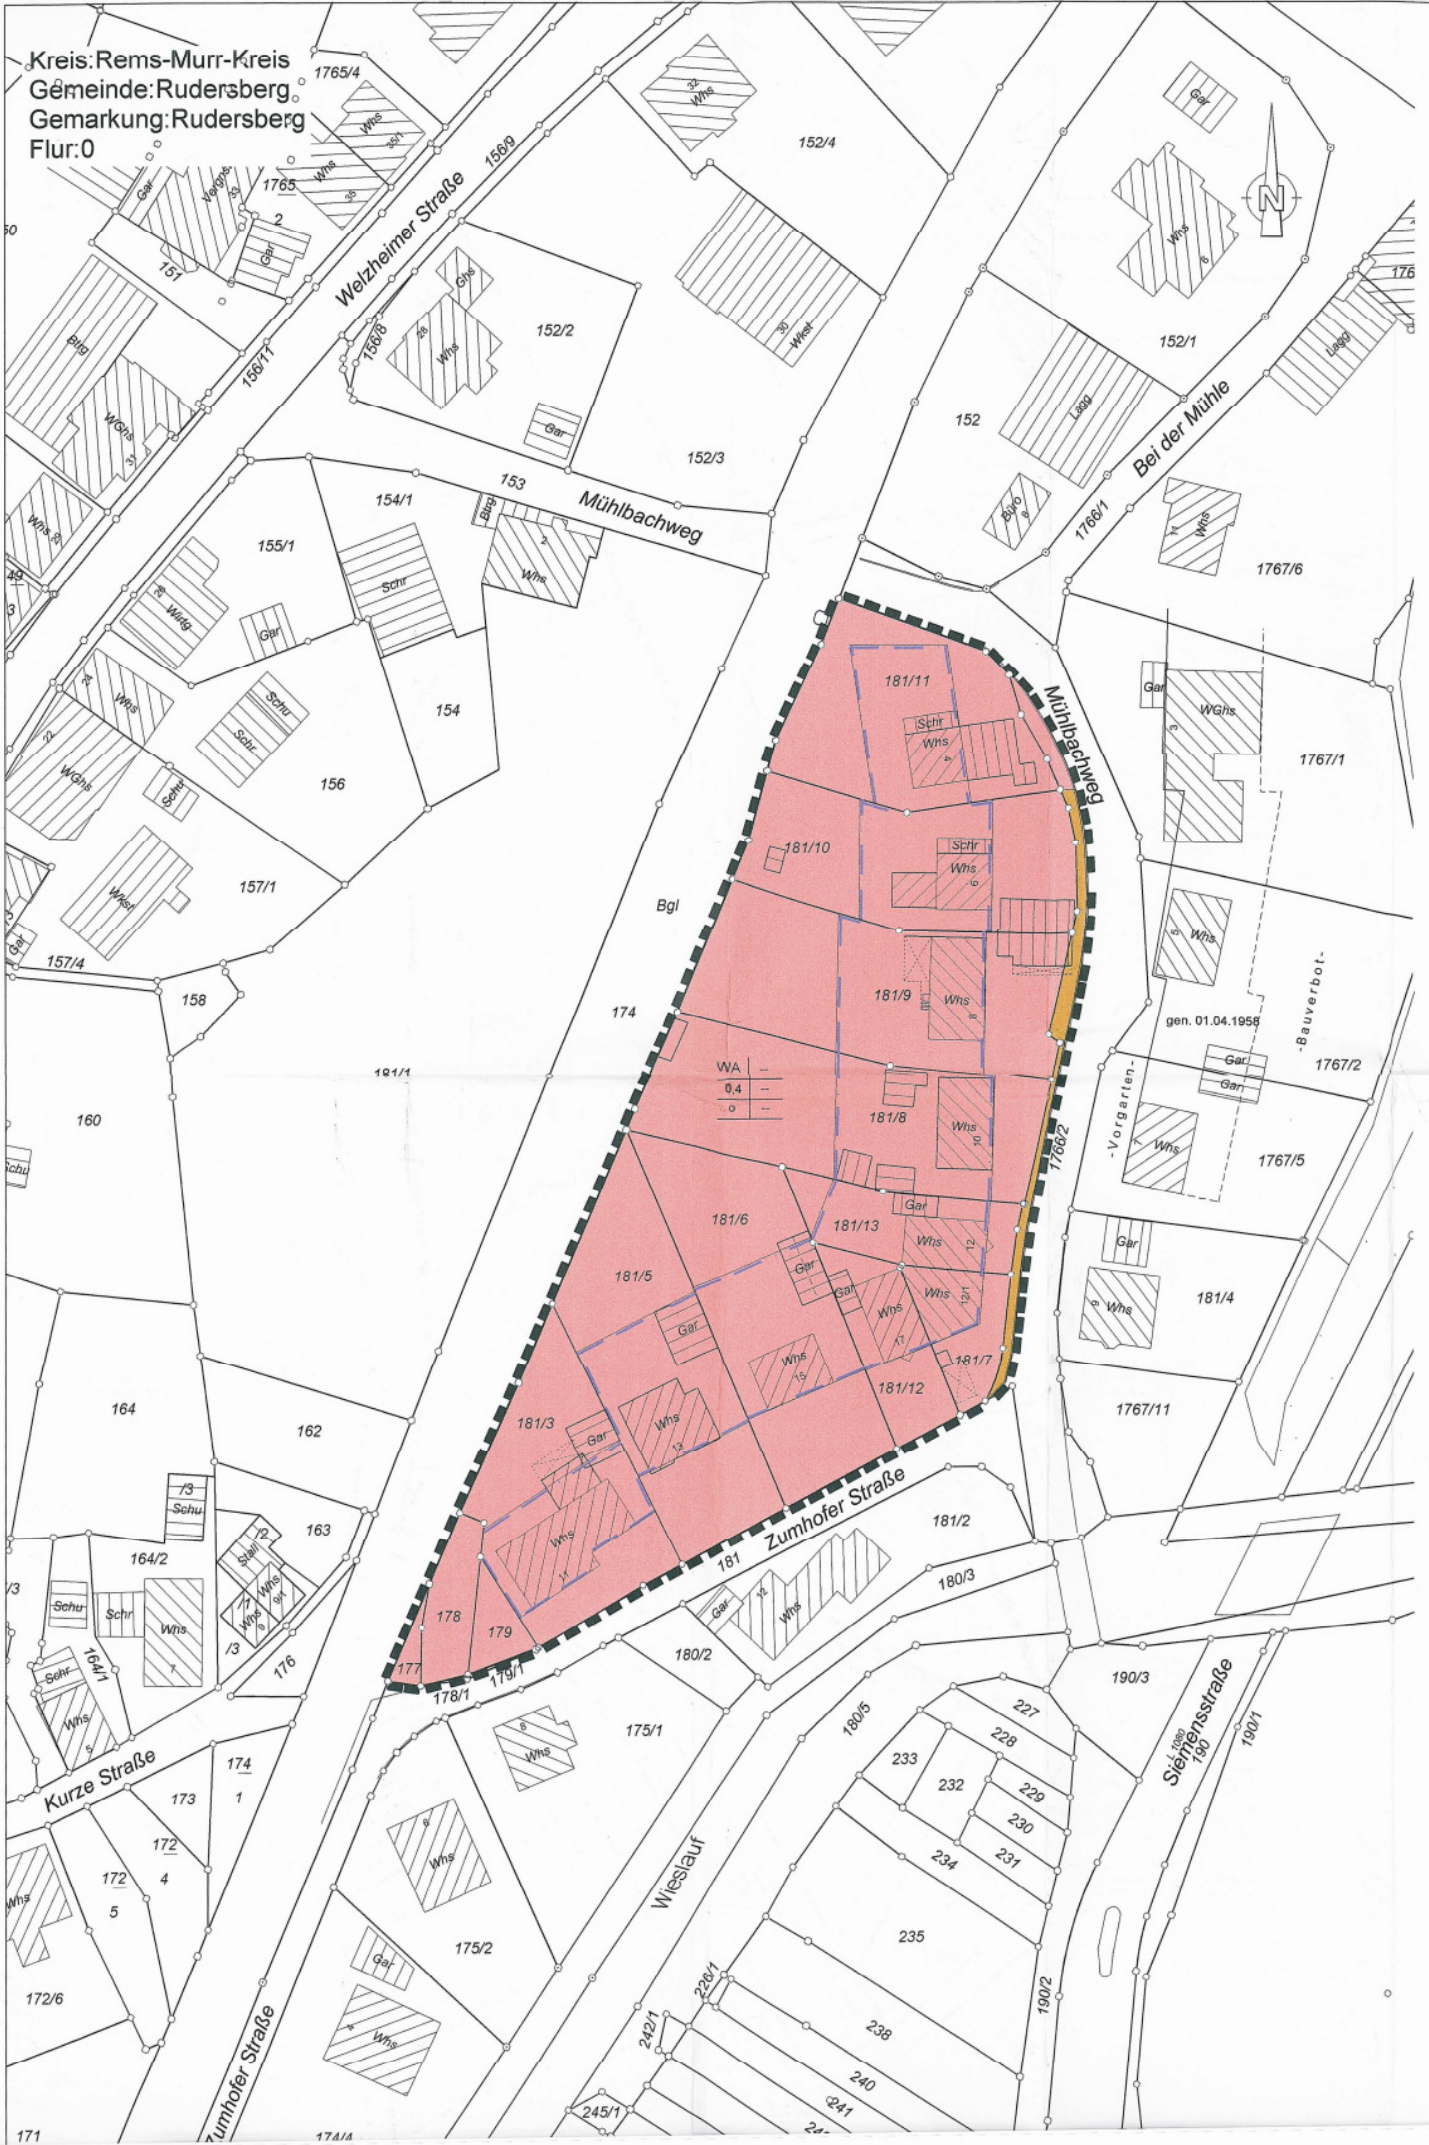

Kreis: Rems-Murr-Kreis
Gemeinde: Rudersberg
Gemarkung: Rudersberg
Flur: 0

WA	--
0.4	--
0	--