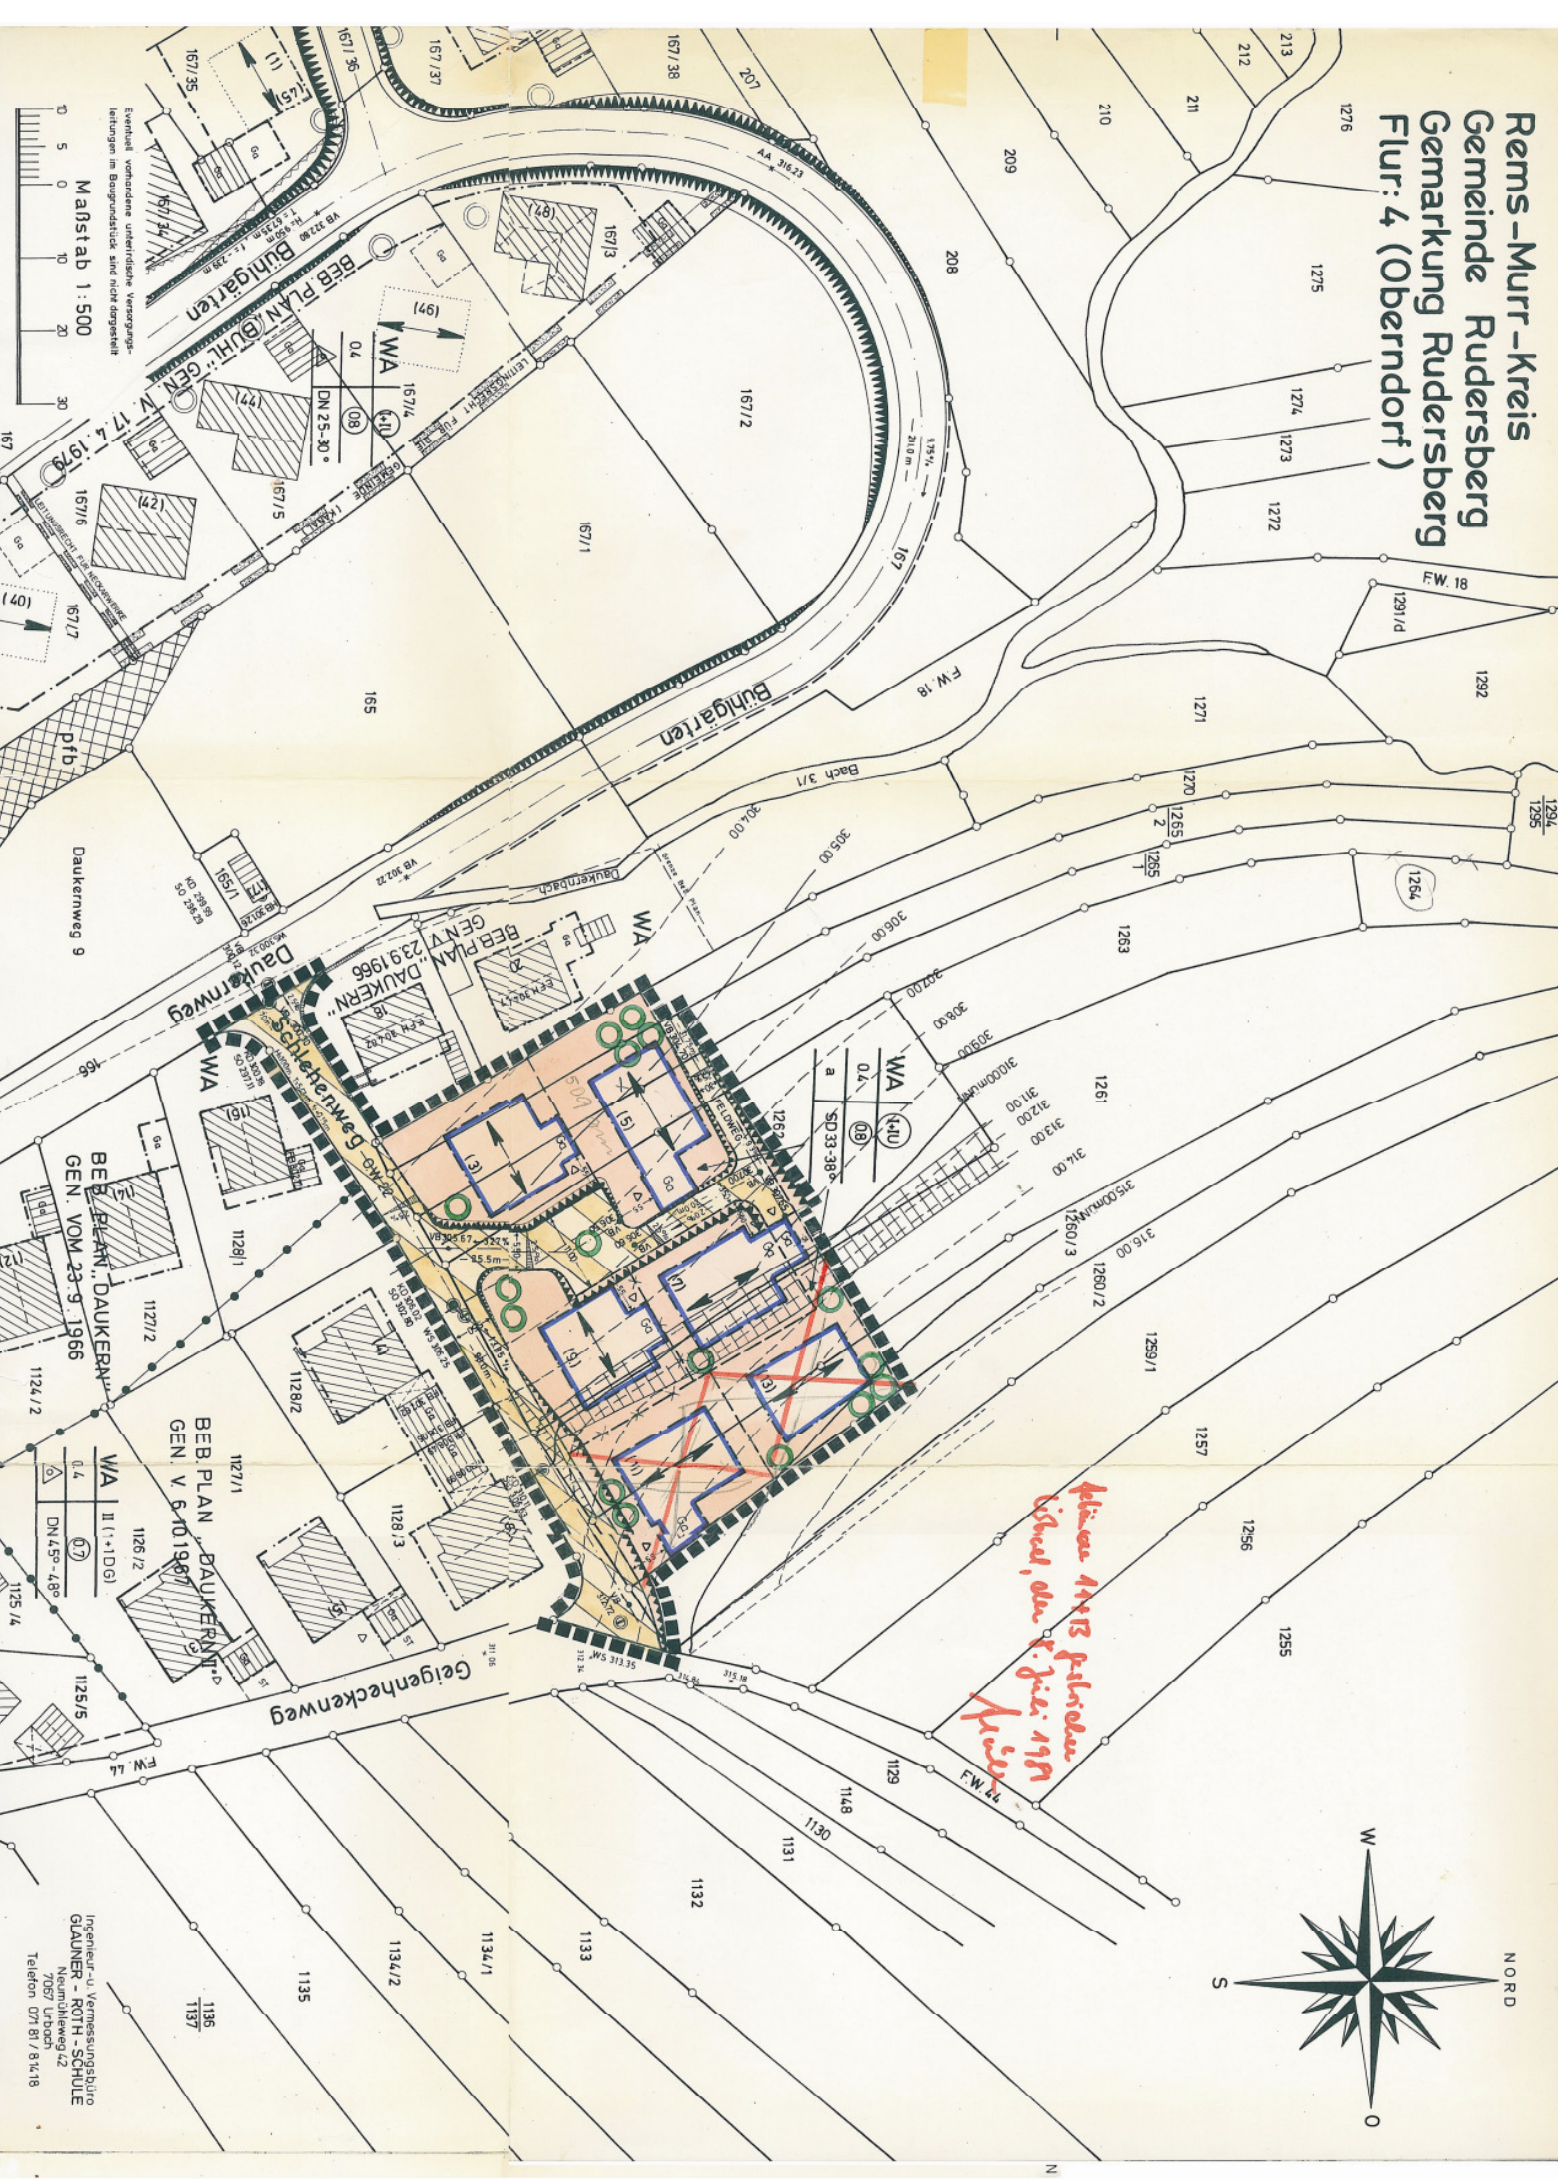

# Rems-Murr-Kreis Gemeinde Rudersberg Gemarkung Rudersberg Flur: 4 (Oberdorf)

Maßstab 1:500  
 Einheitsmaßstab  
 Einheitsmaßstab  
 Einheitsmaßstab  
 Einheitsmaßstab

*Handwritten red text:*  
 Flächen 1113 gelb  
 Fläche, die r. für 1113  
 Fläche