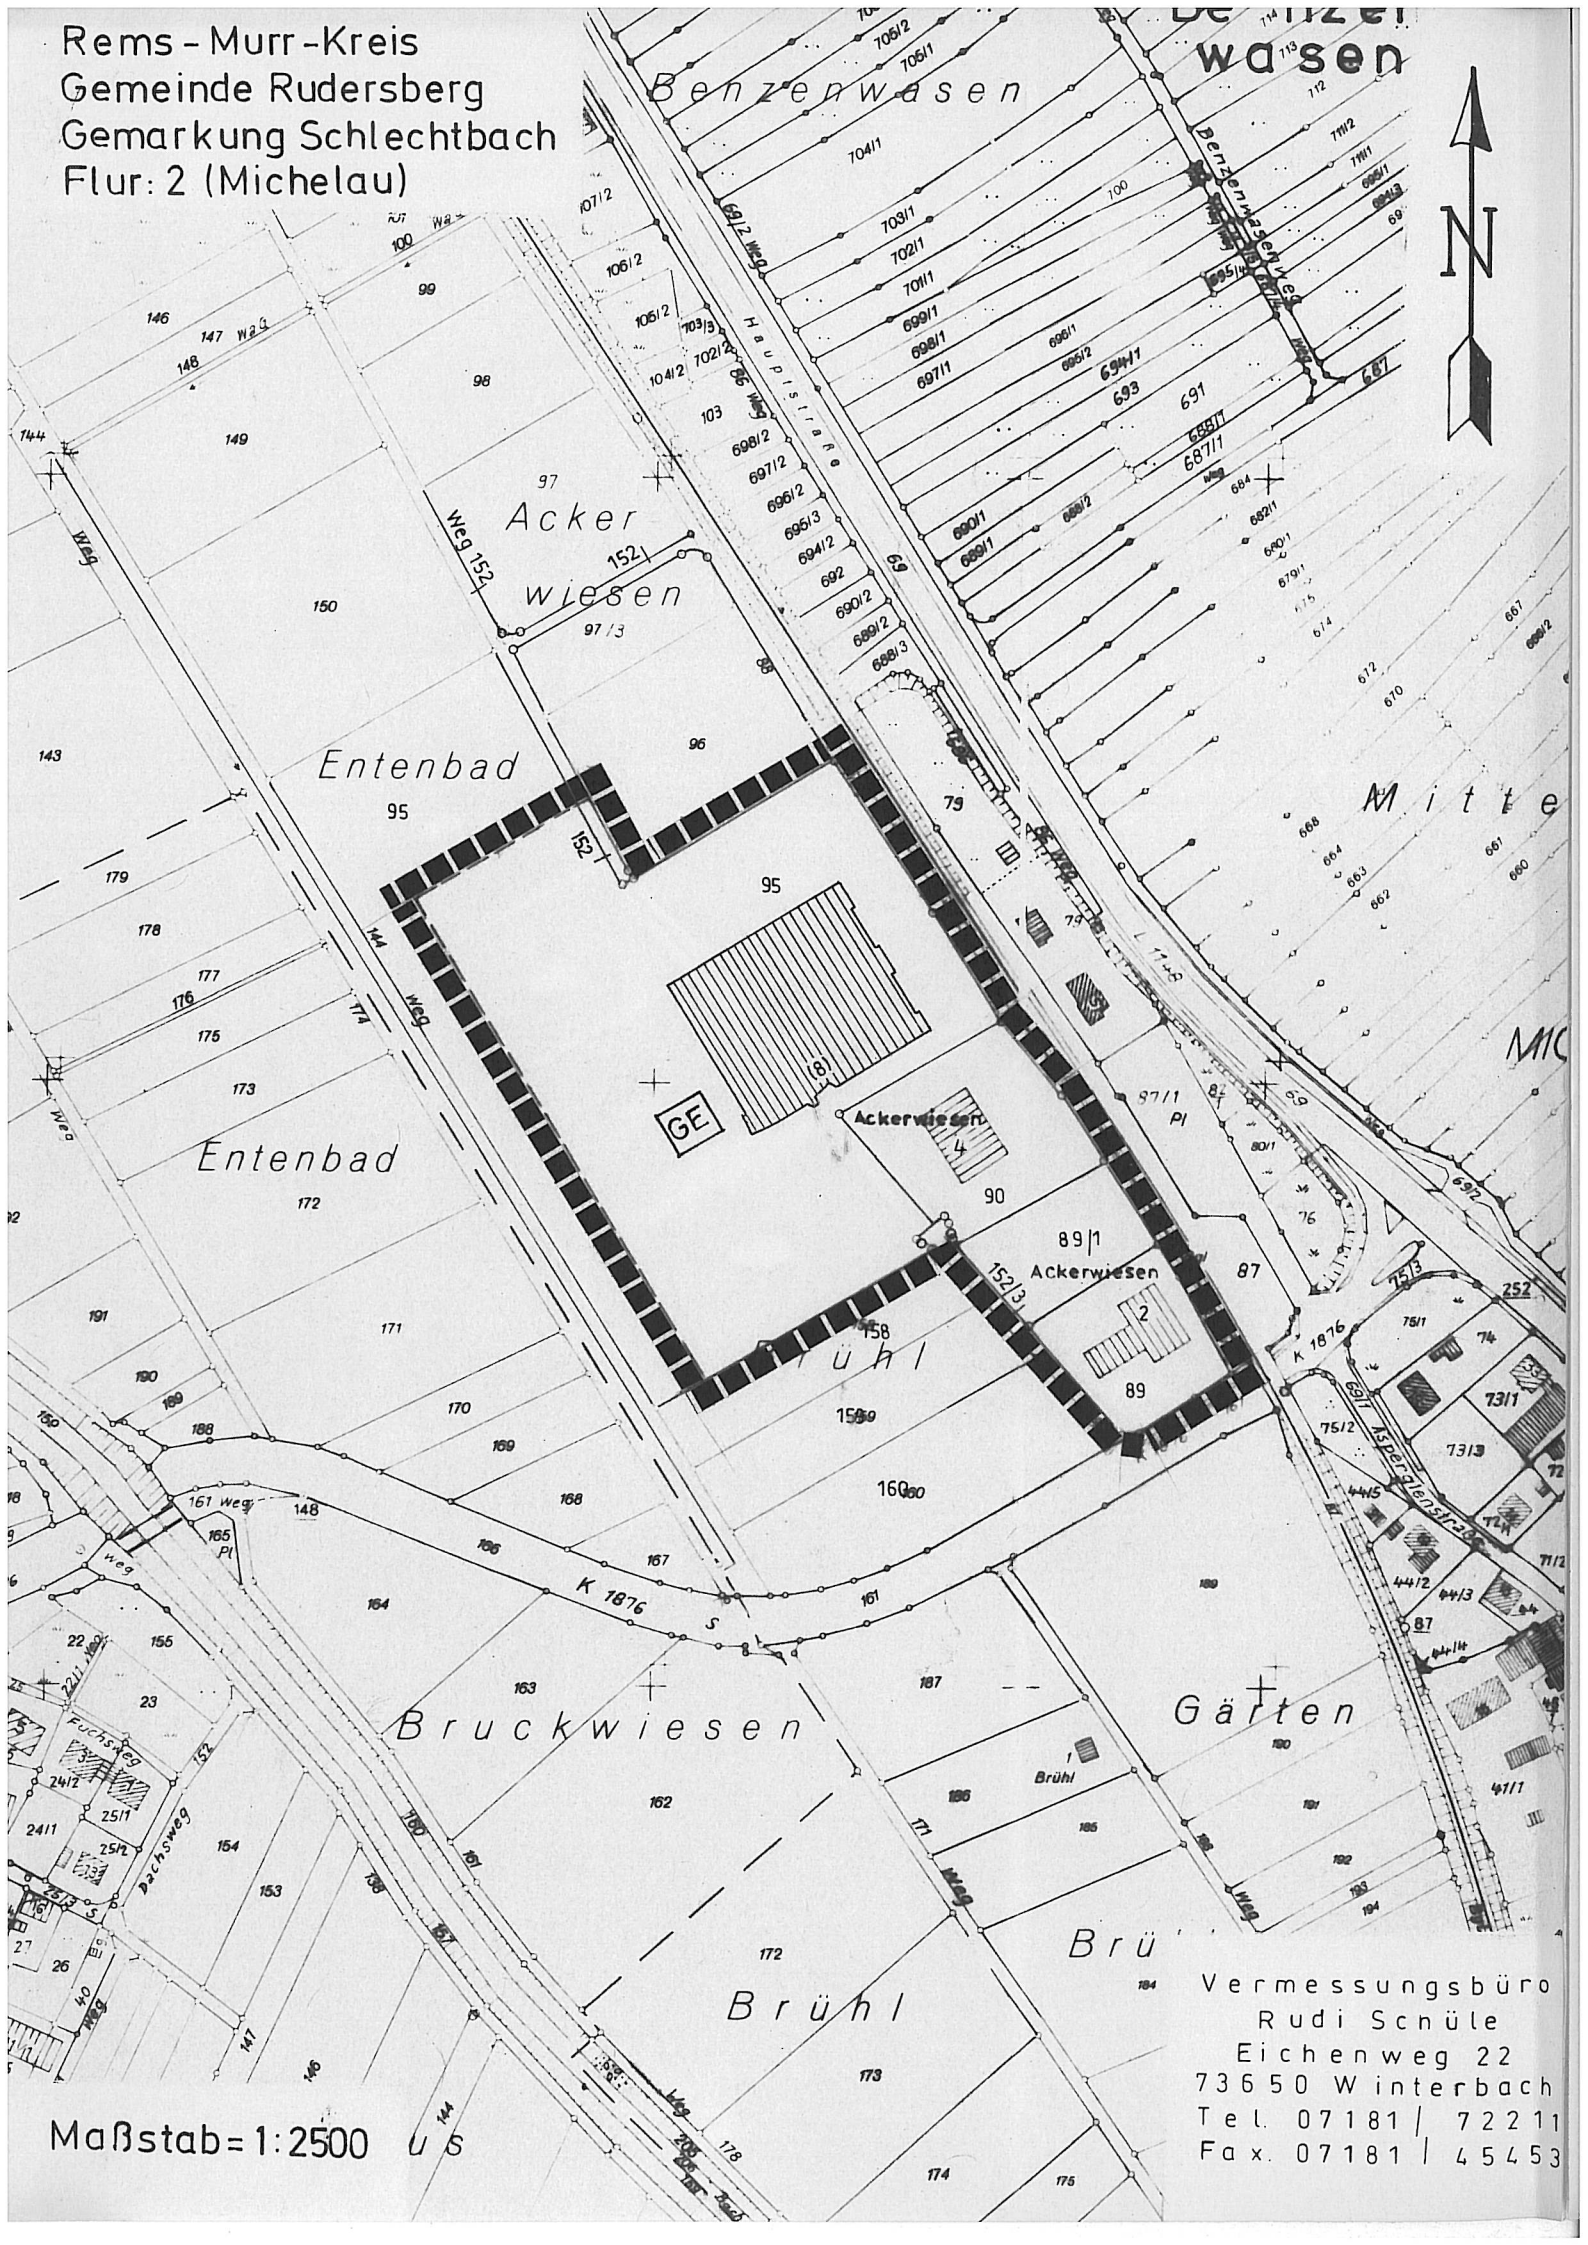

Rems - Murr - Kreis
Gemeinde Rudersberg
Gemarkung Schlechtbach
Flur: 2 (Michelau)

Maßstab = 1:2500 u.s.

Vermessungsbüro
Rudi Schüle
Eichenweg 22
73650 Winterbach
Tel. 07181 | 72211
Fax. 07181 | 45453