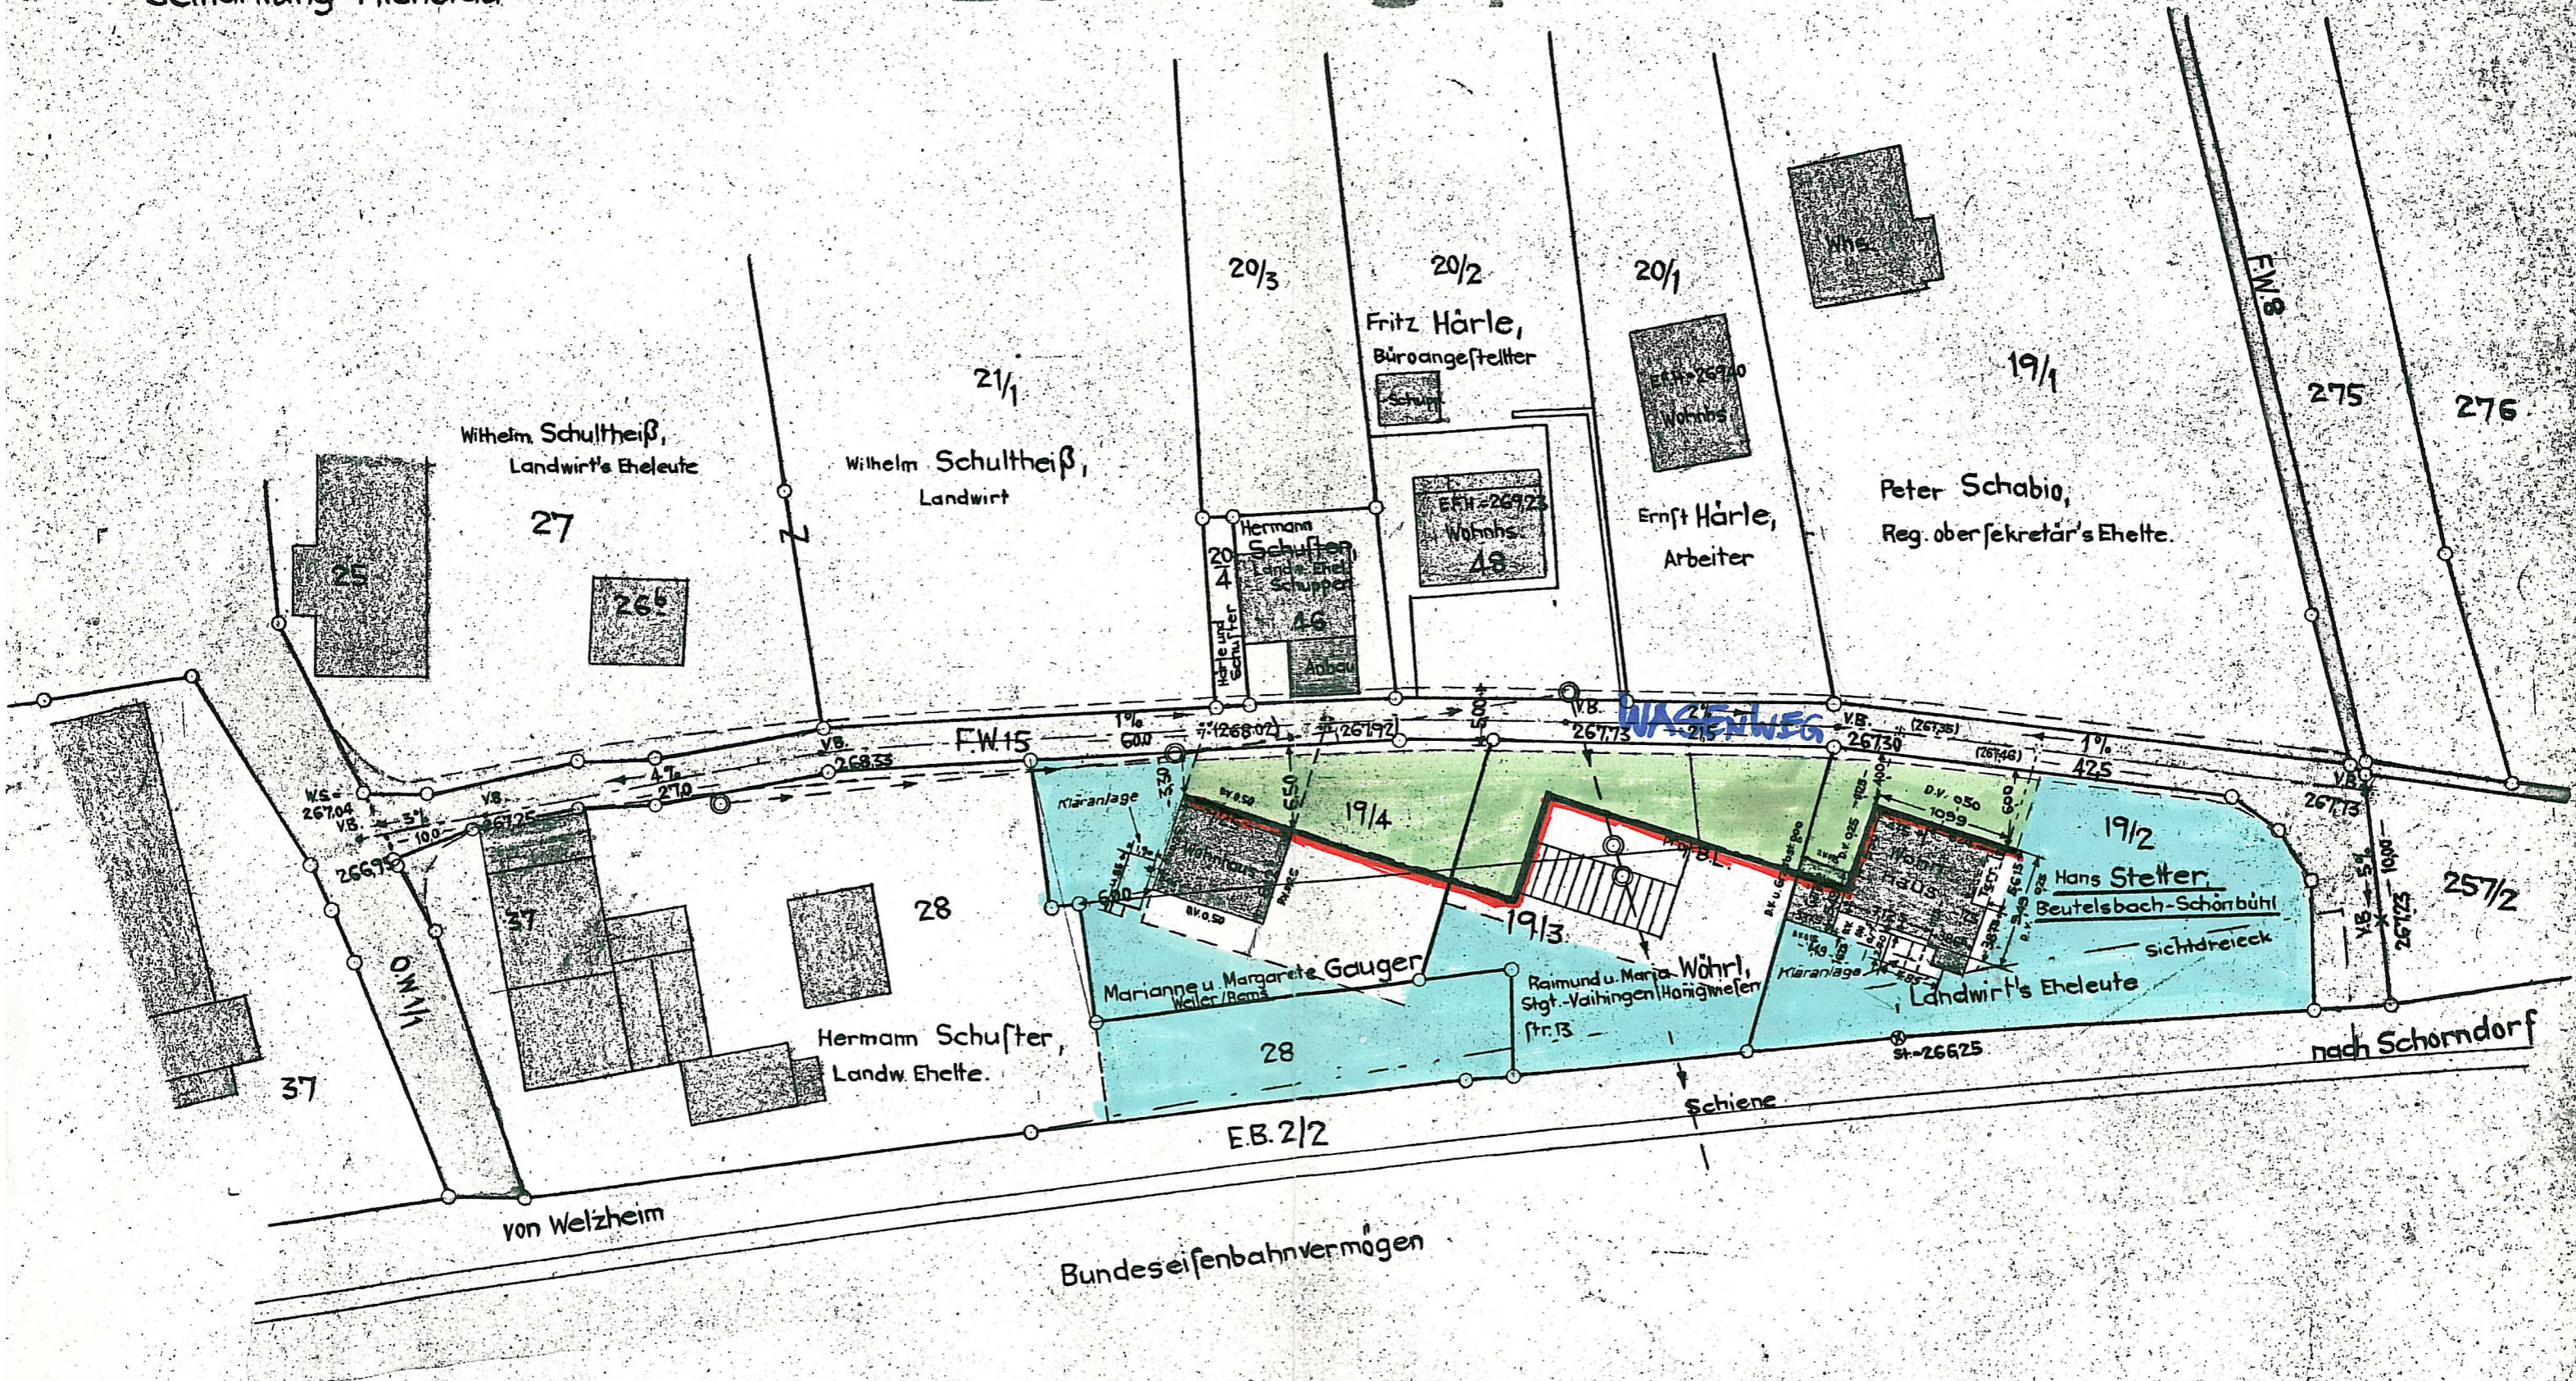

Kreis Waiblingen  
Gemeinde Unterschlechtbach  
Gemarkung Michelau

# Bebauungsplan

Nord

Gefertigt  
Korb, den 21. 12. 1961  
*W. Heinrich*  
öffentl. best. u. best. Ingenieur