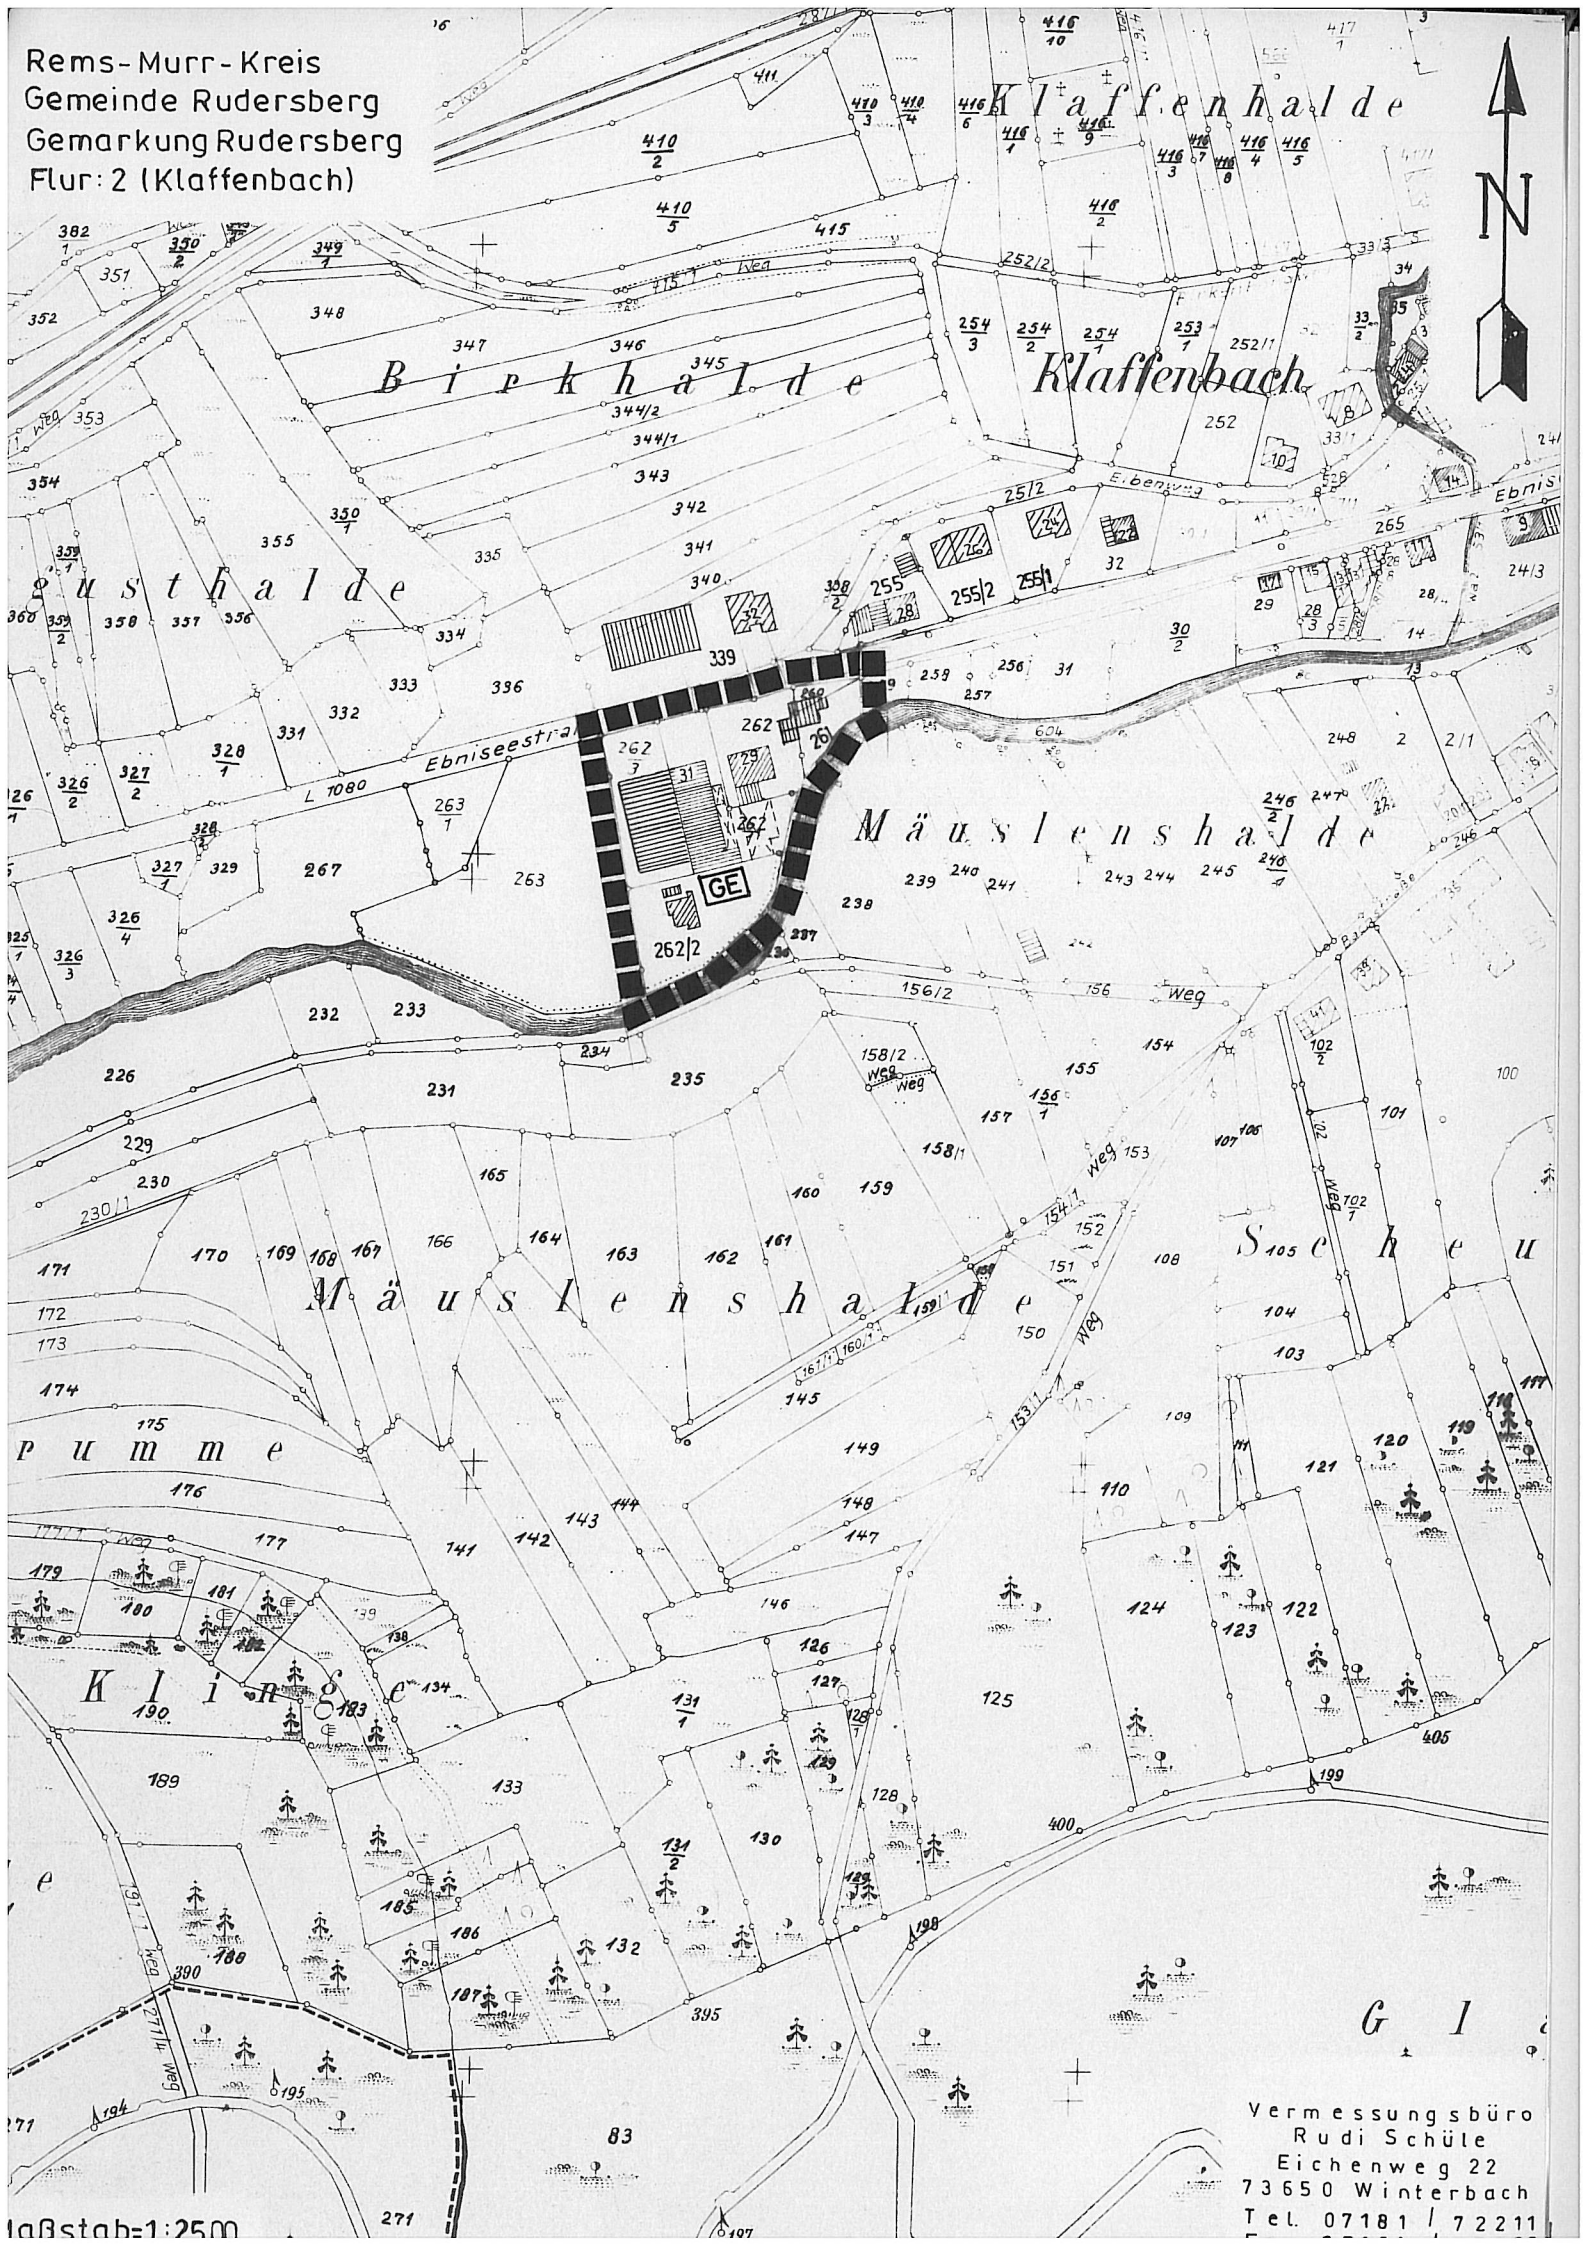

Rems-Murr-Kreis
Gemeinde Rudersberg
Gemarkung Rudersberg
Flur: 2 (Klaffenbach)

Maßstab: 1:2500

Vermessungsbüro
Rudi Schüle
Eichenweg 22
73650 Winterbach
Tel. 07181 / 72211