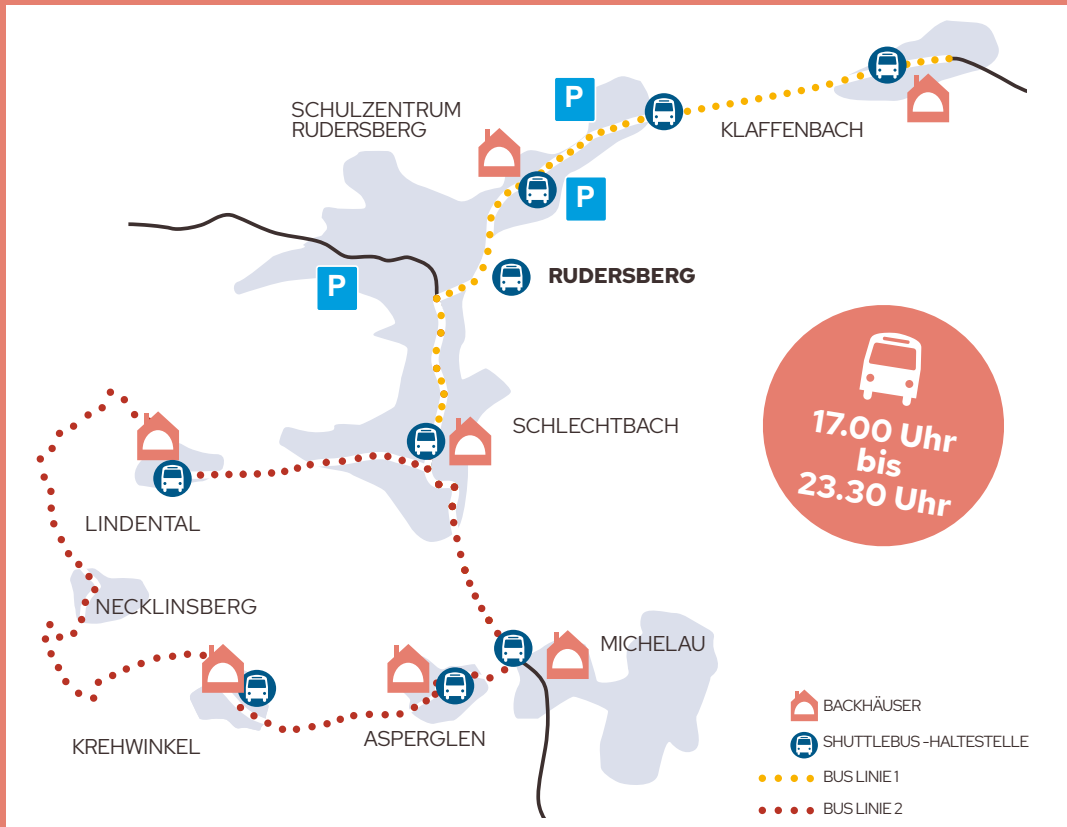

3. NACHT DER BACKHÄUSER

SHUTTLEBUS - INFO

Die **Buslinie 1** fährt im Pendelverkehr im 40 Minuten Takt.

HALTESTELLE KLAFFENBACH

- 5 Oberndorf Brunnenplatz
- 8 Rudersberg Nord
- 13 Bahnhof Rudersberg
- 20 Schlechtbach Bürgerhaus

HALTESTELLE SCHLECHTBACH

- 27 Bahnhof Rudersberg
- 32 Rudersberg Nord
- 35 Oberndorf Brunnenplatz
- 40 Haltestelle Klaffenbach

Die **Buslinie 2** fährt mit zwei Bussen im gegenläufigen Rundverkehr im 30 Minuten Takt.

HALTESTELLE LINDENTAL (BUS A)

- 6 Necklinsberg
- 11 Krehwinkel
- 14 Asperglen
- 16 Michelau
- 21 Schlechtbach Bürgerhaus
- 30 Lindental

HALTESTELLE ASPERGLEN (BUS B)

- 3 Krehwinkel
- 8 Necklinsberg
- 14 Lindental
- 20 Schlechtbach Bürgerhaus
- 23 Michelau
- 30 Asperglen